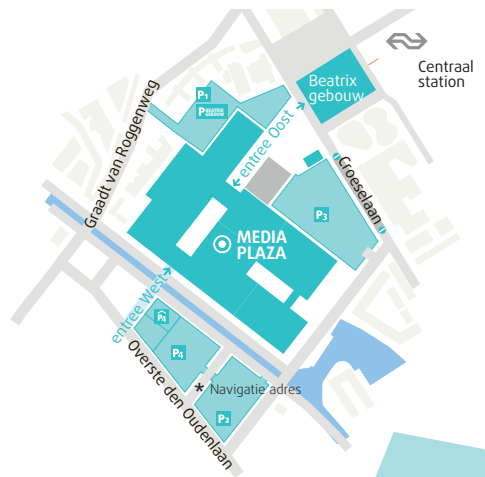

Route Media Plaza

Media Plaza is gelegen in het Jaarbeurscomplex, in het hart van de stad Utrecht, nabij Utrecht Centraal Station en op loopafstand van het historische stadscentrum. Media Plaza is dus goed bereikbaar, zowel met het openbaar vervoer als met de auto.

U komt met de auto

Voor een parkeerplaats dicht bij Media Plaza houdt u **parkeerterrein P4** aan. Vervolgens loopt u ons hallencomplex binnen via Entree West. Mochten deze parkeerplaatsen bezet zijn, dan kunt u ook parkeren op P1 of P3. U komt Jaarbeurs via Entree Oost binnen.

U komt met het openbaar vervoer

Media Plaza is zeer goed bereikbaar per trein, bus of tram. Het Centraal Station van Utrecht en het naastgelegen busstation liggen op een loopafstand van zo'n vijf à tien minuten. Kijk op www.9292.nl voor gedetailleerde reisinformatie. Aangekomen in Utrecht volgt u de borden naar Jaarbeursplein. Bij het verlaten van het station houdt u links aan en neemt u de (rol)trap naar beneden. Vervolgens loopt u rechtdoor, over het Jaarbeursplein, richting Jaarbeurs. Hiervoor steekt u de Croeselaan over en volgt u de brede boulevard naar Entree Oost.

Naar Media Plaza

U bent aangekomen bij Jaarbeurs en loopt via Entree Oost of West het hallencomplex in, met aan beide zijden van de doorloop onze hallen. Volg de borden naar Media Plaza en de twee roltrappen bij de vijver die u naar de tweede etage brengen. Boven aangekomen wordt u ontvangen door één van onze medewerkers.